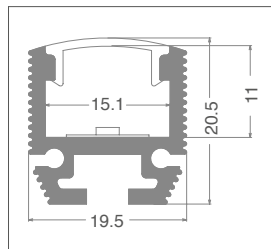

PROFILÉS ORIENTABLE: P02C

CARACTÉRISTIQUE

Profilé orientable 180° avec fonction wall-washer pour montage en surface.

UTILISABLE AVEC DES RUBANS LED D'UNE LARGUEUR MAXIMALE DE:

14 mm.

TENSION MAXIMALE DE:

30W/m

MATÉRIAU:

Profilé en aluminium 6063 avec écran en PMMA blanc.

ACCESSOIRES COMPRIS

Chaque barre de 3 mètres est munie de 3 paires d'embouts de fermeture (avec et sans trou) et de 3 paires d'étriers orientables.

MONTAGE

En surface avec les étriers prévus. Le câblage peut être aligné sur le profilé ou sortir par le bas.

EMBALLAGE

Packs de 5 barres de 3 mètres avec écran et accessoires. Accessoires de rechange disponibles avec un code distinct.

Coupe de profilé Project sur mesure*:

coût fixe de réalisation par pièce

VA04

* Accessoires de montage compris.

IP20

art	Description	L1	H	L	8011905	
P02C-S-PF-300	profilé avec écran et accessoires	19,5	20,5	3000	912611	1 / 5