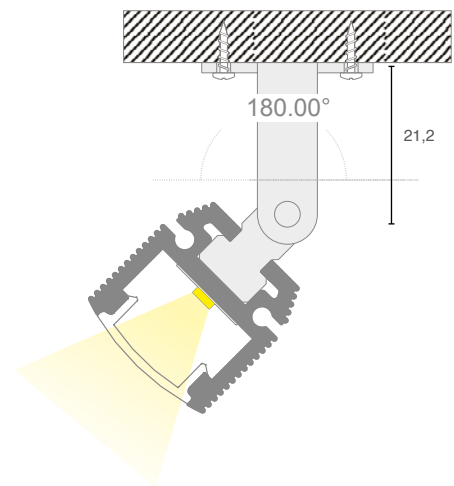

PROFILÉS ORIENTABLE: P02C

CARACTÉRISTIQUE

Profilé orientable 180° avec fonction wall-washer pour montage en surface.

UTILISABLE AVEC DES RUBANS LED D'UNE LARGUEUR MAXIMALE DE:

14 mm.

TENSION MAXIMALE DE:

30W/m

MATÉRIAU:

Profilé en aluminium 6063 avec écran en PMMA blanc.

ACCESSOIRES COMPRIS

Chaque barre de 3 mètres est munie de 3 paires d'embouts de fermeture (avec et sans trou) et de 3 paires d'étriers orientables.

MONTAGE

En surface avec les étriers prévus. Le câblage peut être aligné sur le profilé ou sortir par le bas.

EMBALLAGE

Packs de 5 barres de 3 mètres avec écran et accessoires. Accessoires de rechange disponibles avec un code distinct.

MAX 14mm

♦ Jusqu'à épuisement des stocks

art	Description	8011905	
P02C-A-EC	3+3 Embouts en métal	912628	1

art	Description	8011905	
P02C-A-OB	3 Pairs d'étriers orientables en métal	912635	1

♦ Jusqu'à épuisement des stocks